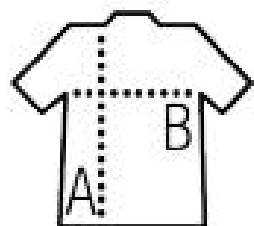

KIDS T-SHIRT MET RAGLAN MOUWEN

Kwaliteit

MESH POLYESTER 140

100% polyester ademend effect - dry fit

Stijl

SPORT

Raglan mouwen

Langere rug

Groottes	6 jaar	8 jaar	10 jaar	12 jaar
cm	106/116 cm	118/128 cm	130/140 cm	142/152 cm
A/B	47/35	50/37	54/40	58/43